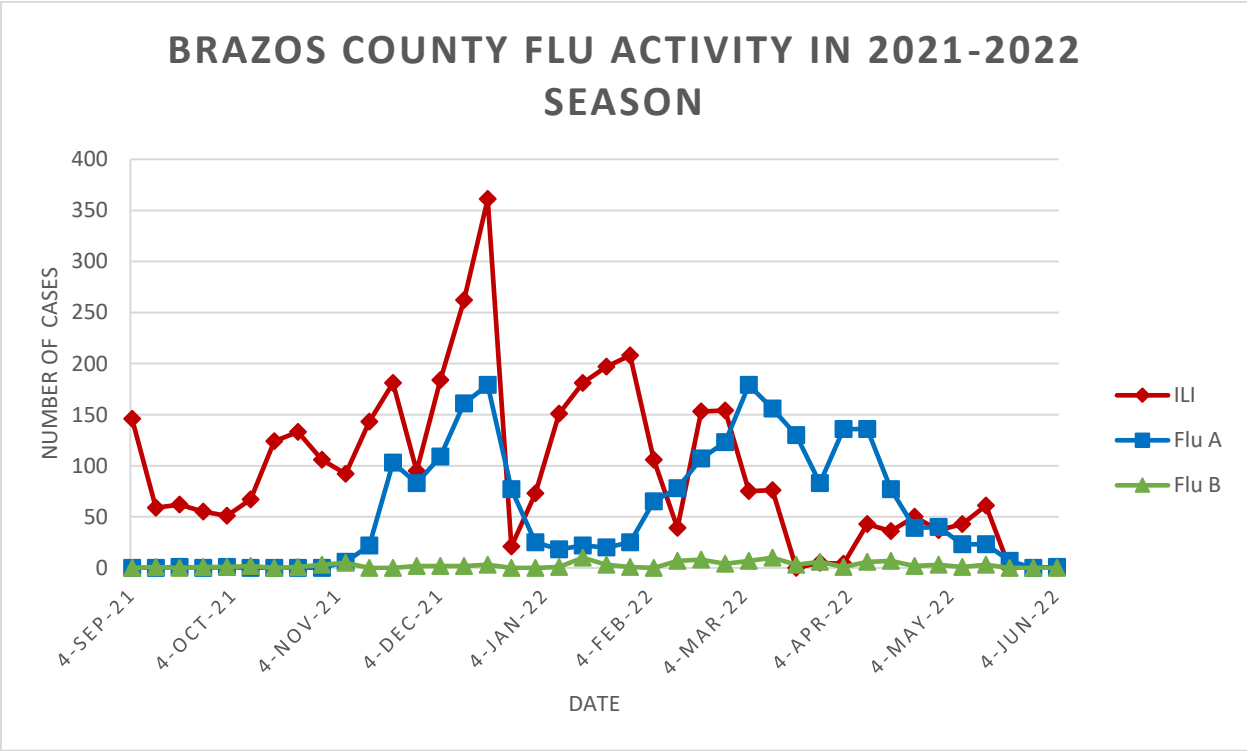

## Influenza Monthly Totals 2017-2022

	2017-2018	2018-2019	2019-2020	2020-2021	2021-2022
<b>October</b>	98	66	<b>380</b>	125	489
<b>November</b>	223	88	<b>719</b>	582	732
<b>December</b>	1775	165	<b>1439</b>	207	1361
<b>January</b>	2023	364	<b>1583</b>	182	935
<b>February</b>	2062	1031	<b>2520</b>	229	844
<b>March</b>	386	978	<b>822</b>	283	730
<b>April</b>	62	564	<b>29</b>	225	617
<b>May</b>	8	267	<b>5</b>	216	162
<b>June</b>	13	124	<b>1</b>	68	
<b>July</b>	2	49	<b>0</b>	91	
<b>August</b>	7	19	<b>13</b>	246	
<b>September</b>	81	59	<b>43</b>	325	
<b>TOTALS</b>	<b>6740</b>	3774	<b>7554</b>	2817	